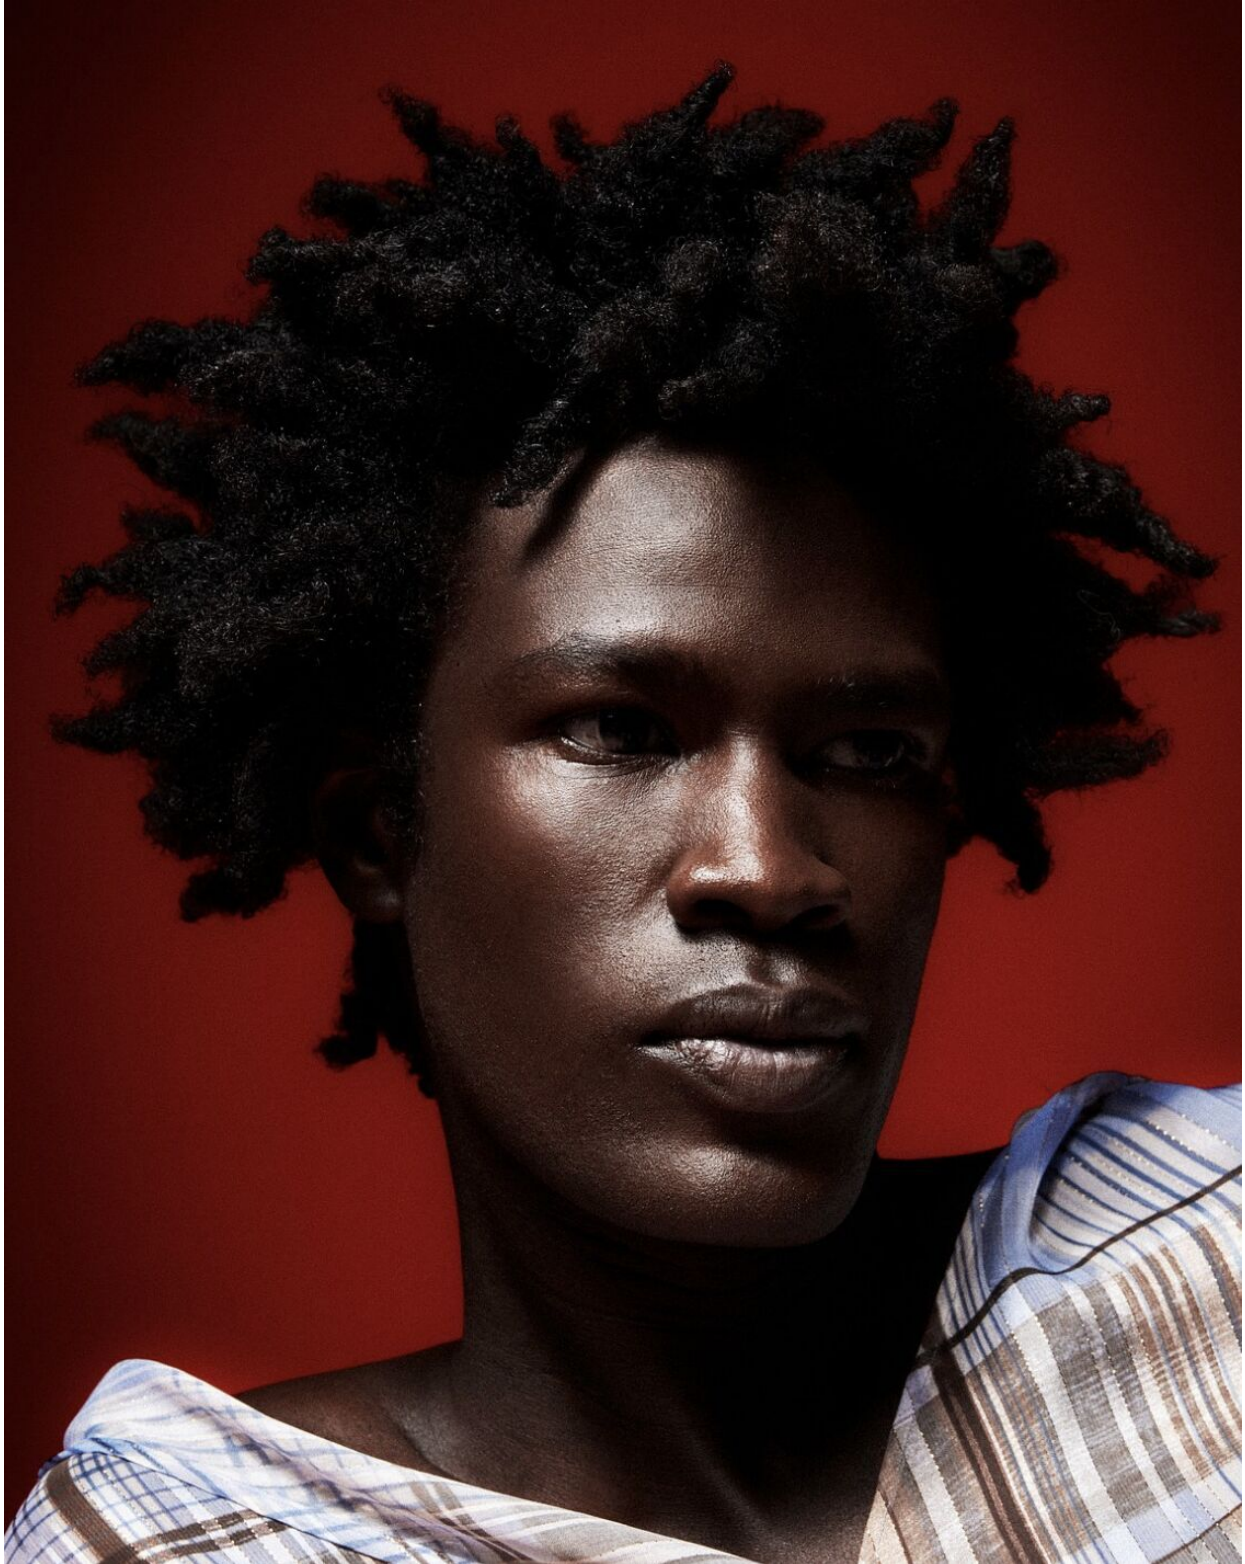

SEID MAHAMAT

height 188 cm · bust 96 cm · waist 73 cm · hips 94 cm · suit 48
shoes size 43 · hair black · eyes brown