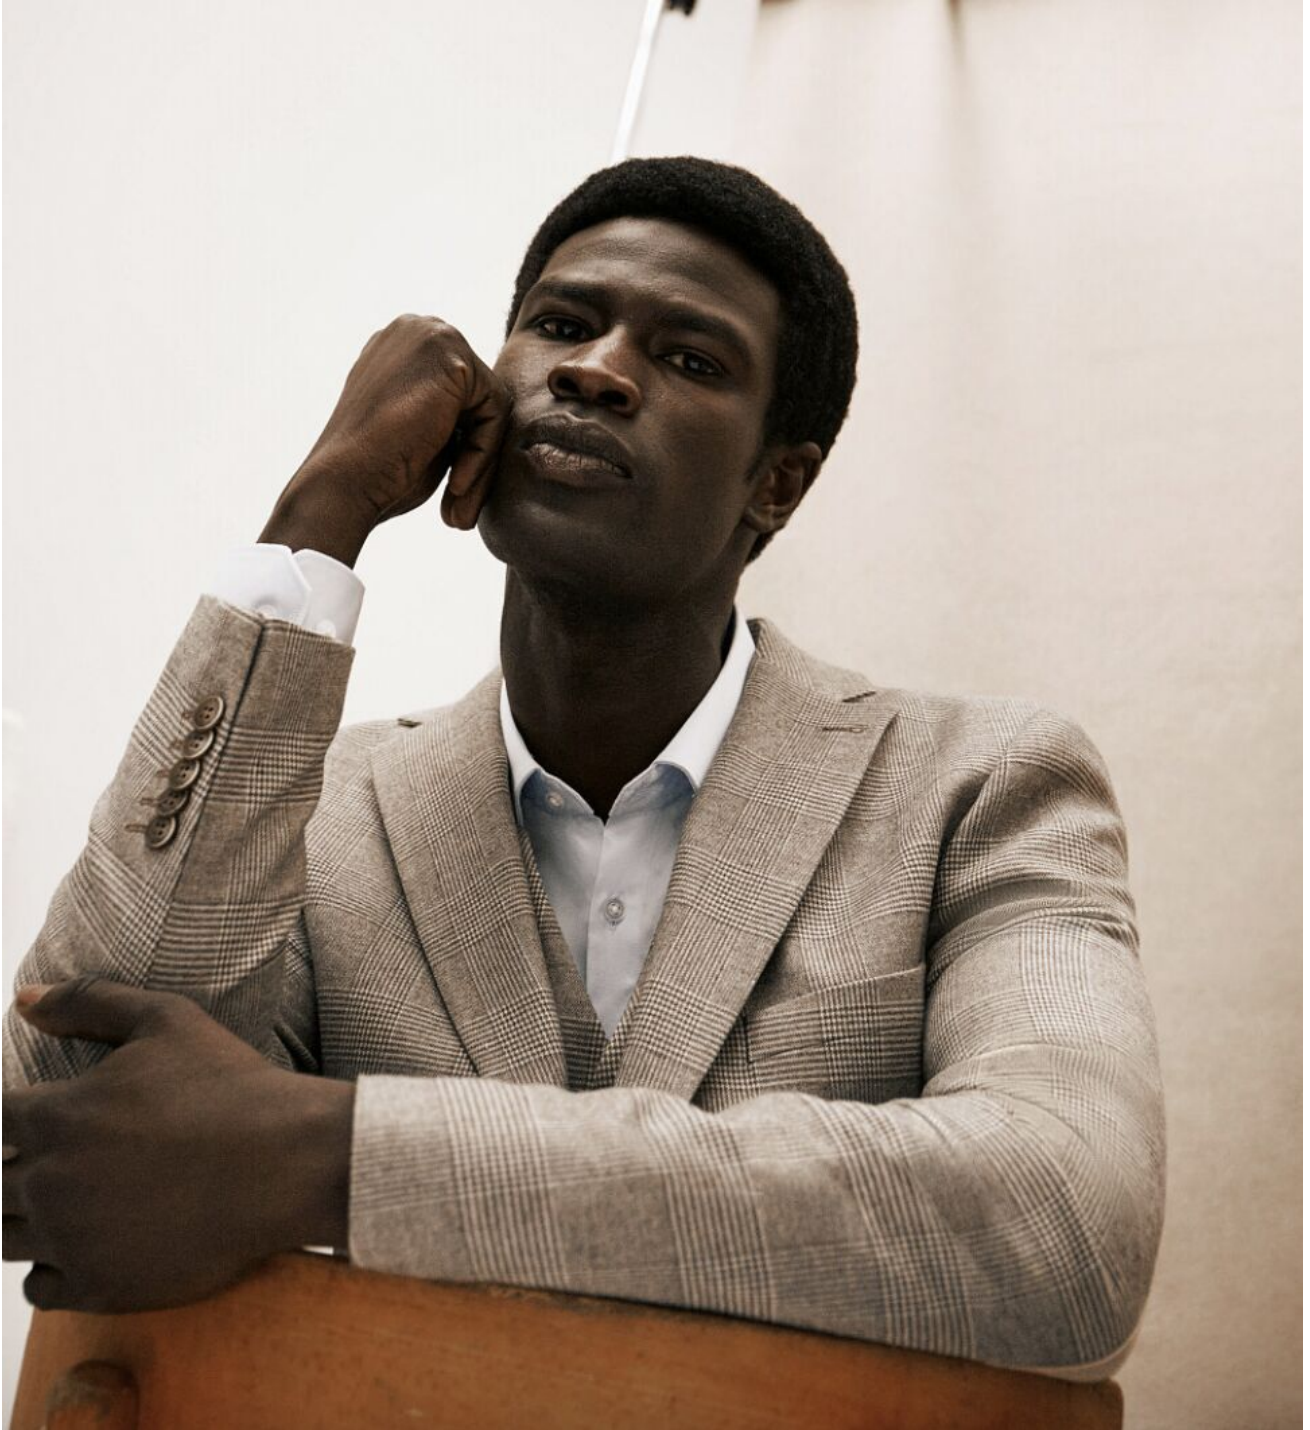

SEID MAHAMAT

height 188 cm · bust 96 cm · waist 73 cm · hips 94 cm · suit 48
shoes size 43 · hair black · eyes brown

SEID MAHAMAT

height 188 cm · bust 96 cm · waist 73 cm · hips 94 cm · suit 48
shoes size 43 · hair black · eyes brown